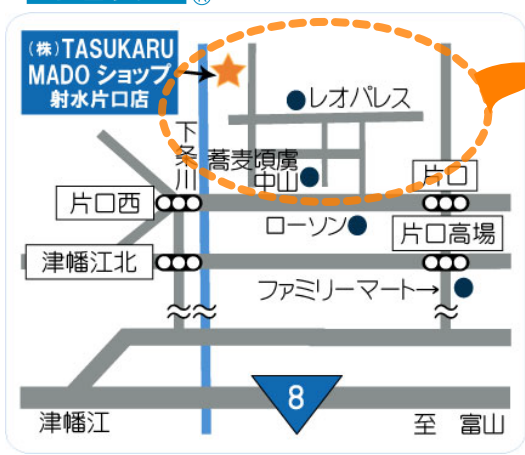

<http://tasukaru-net.co.jp/>

ホームページも
ご覧ください♪